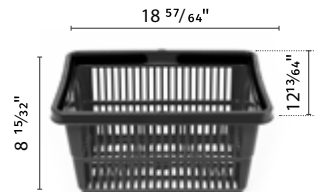

Basket 20

Shop and Roll's most practical, classic basket
La cestas más clásica y práctica de Shop and Roll

Strong
Robusta

2 handles
2 asas

Reversible stacking
Apilamiento reversible

2 spaces for logo
2 espacios para logo

100% Recyclable
100% Reciclable

Basket capacity | Volumen : 20L / 1220.47 in³

Weight | Peso : 1.40lb

Max Carrying Load | Carga max.: 17.63lb

Recommended stacking | Apilamiento recomendado: 12 units

Standard colours