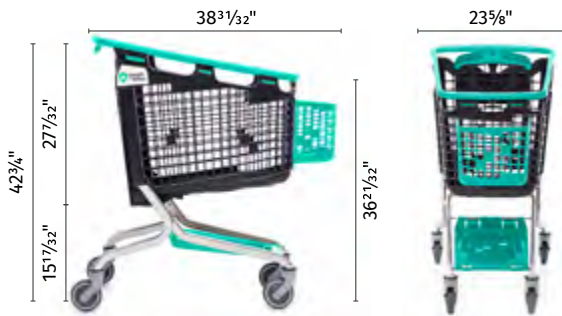

Compact Loop^{170BG}

The best ally for your shop with a large tray and extra capacity.

El mejor aliado para tu tienda con bandeja grande y extra capacidad

Compact Loop170BG

Oceanis170BG

-  **Continuous wrap-around handle**
Asa perimetral continua
-  **Compact design**
Diseño compacto
-  **Light and strong**
Ligero y resistente
-  **Read bag hook**
Colgador de bolso
-  **Top-quality 360° swivel wheels**
Ruedas 360° de máxima calidad
-  **Child's seat, 33lb max. load**
Asiento de niños. Carga máx. 33lb
-  **Bottom tray 88lb load capacity**
Bandeja inferior de carga 88lb
-  **Extra 10L / 610 in³ capacity**
Capacidad extra de 10L / 610 in³
-  **Mobility and comfort**
Movilidad y comodidad
-  **Anti-theft model available**
Disponible modelo antihurto
-  **Minimal nesting distance. 8¹⁵/₃₂"**
Mínima distancia de encaje. 8¹⁵/₃₂"

The best castors on the market
Las mejores ruedas del mercado

Basket capacity Volumen :	170L / 10374.04 in ³
Weight Peso :	37lb
Max. Load Carga Max. :	352.7lb + 22lb + 88lb
Nesting Apilamiento :	8 ¹⁵ / ₃₂ "
Space occupied Espacio de ocupación :	x10ud 9.5ft x50ud 37.7ft
Standard colours	● R. 3020 ● P. 123C ● P. 287C ● R. 7021
Colores estandar :	● R. 2008 ● P. 375C ● P. BlackC ● P. 563C